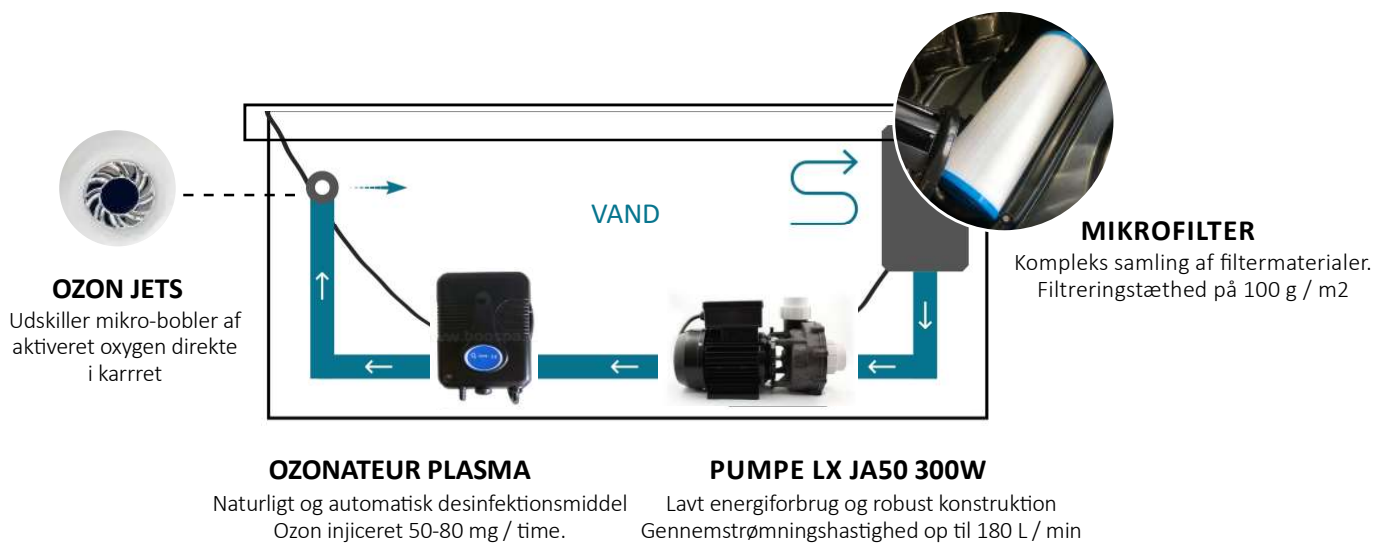

Automatisk luftrensning

Spaen er udstyret med et automatisk luftrensnings system, som forhindrer luftbobler i at sidde fast i kredsløbet og derved sænke vandgennemstrømningens intensitet; filtrering og massagekraften forbliver derfor effektiv over tid.

Let tømning

Spa-afløbet er tilgængeligt direkte fra spaens udvendige side uden at åbne nogle af sidepanelerne for nem daglig brug: Tilslut en afløbslange for at dræne, eller eventuelt benyt en dyk-pumpe direkte i bunden af spaen.

Motorisering

Vores maskiner er både let tilgængelige og udstyret med bypassventiler for at facilitere rengøring og eventuelle motorskift.

Hydraulisk kredsløb

Spaen er udstyret med en specifik hydraulisk samling, med højstrøms VVS, som minimerer afstanden mellem pumper, dyser og sugestænger. Dette faciliterer en hurtigere distribution og mere effektiv cirkulering af vandet.

● **DESINFEKTION** - Vores kurbade er udstyret med den nyeste generation af ozon desinfektion, som er ekstremt effektiv. Ved at automatisk injicere mikro-bobler af aktivt ilt i spa-vandet ødelægger ozonatoren en stor del af vira og bakterie. En højtydende enhed gør det muligt at bruge rengøringsprodukter så lidt som muligt.