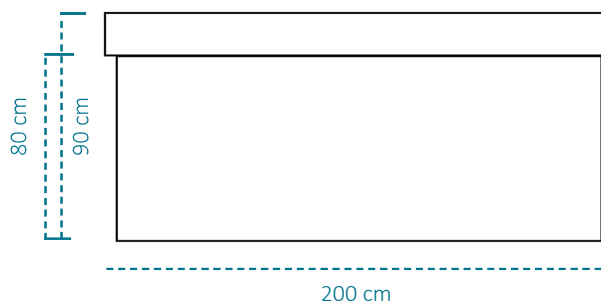

APHRODITE

6 PLADSER :

5 Slettepladser og 1 liggeplads