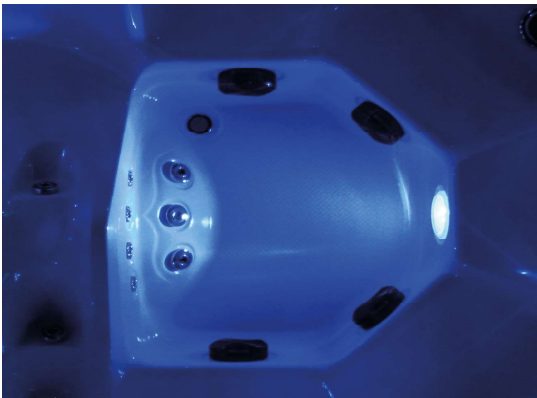

REGULATORER

GLASBRIKKER

FLODER

LED VANDLINJE

SKIMMER

HOVEDSTØTTE

FARVETERAPI SPOTLIGHT

Lysterapi er en metode til at harmonisere og hjælpe med helbredelsen af visse fysiske eller følelsesmæssige lidelser, ved brug af farver.

Kilden til lysterapi er placeret i bundet af spaen og er justerbar efter dine ønsker. Dette undervandslys giver dig adgang til ancestrale fordele ved farveterapi.

VORES FORSKELLIGE FARVER

Farve på karret